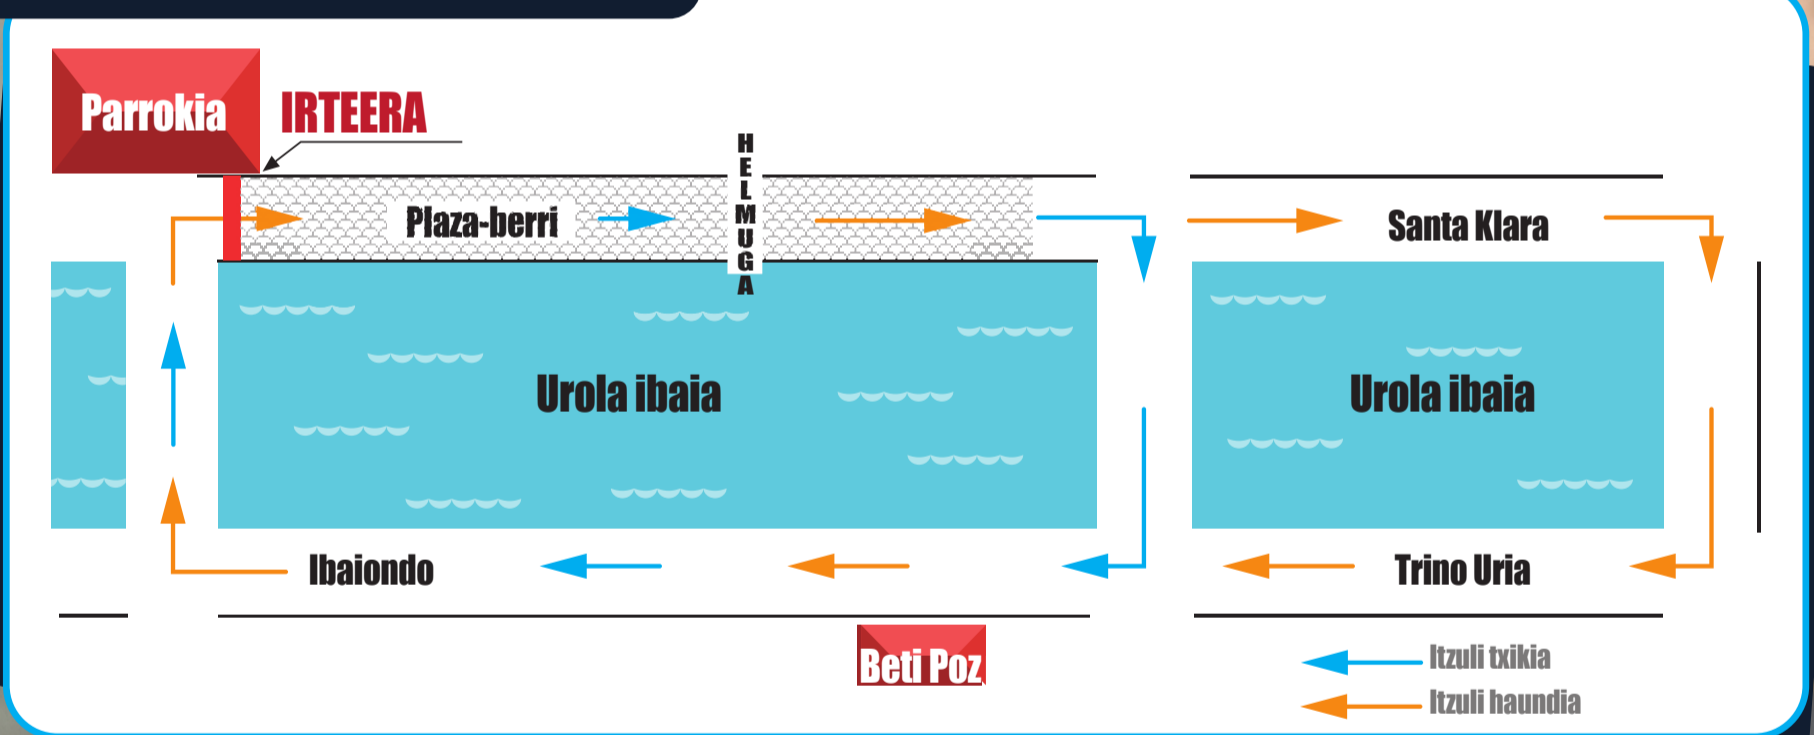

XMM

40. PARTE-HARTZE HERRIKOIA

Inklusiboa

IBILBIDEAK

HH4 / HH5 / LH1 / LH2 / LH3 / LH4

LH5 / LH6 / DBH1 / DBH2

ekainak

2024

2

igandea

Taldeak eta irteerak

HH 4 10:30 (400 m)

HH 5 10:45

LH 1 10:55 (550 m)

LH 2 11:05

LH 3 11:15 (1.100 m)

LH 4 11:25

LH 5 11:35 (1.550 m)

LH 6 11:45

DBH 1/2 11:55 (2.000 m)

*HH4tik LH2ra gurasoen parte-hartzearekin

12:30ean Sari banaketa

ANTOLATZAILEA:

BABESLEAK:

Argazkia: Marea Urdina